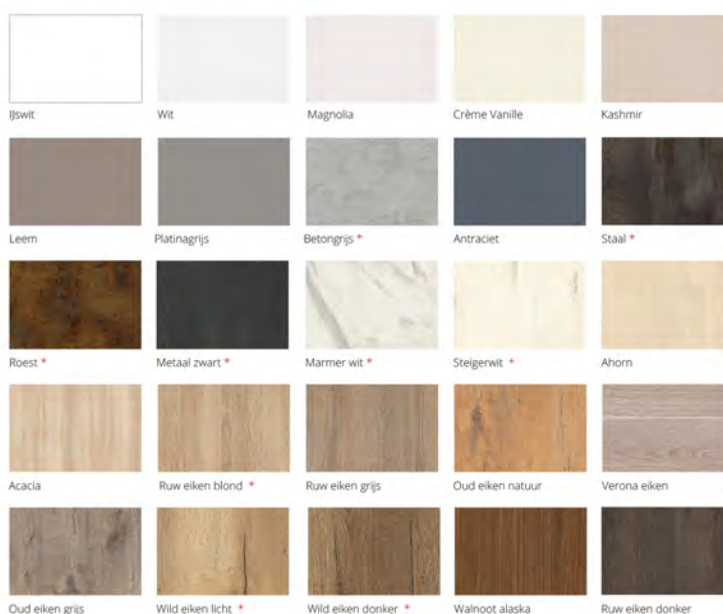

## Eigenschappen

Dit keukentype heeft een houtnerftekening of een gekleurd oppervlak. Rondom met laser afgewerkt. 19 mm dik.

\*Deze kleuren zijn niet leverbaar als rompkleur.

## Keuze uit 25 kleuren voor keukentype Atlas

Apparatuur

**Pelgrim**