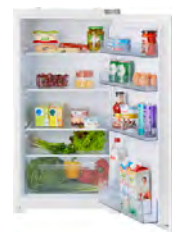

KK2102K

Pelgrim KOELKAST NIS102

- Breedte: 540 mm
- Hoogte: 1020 mm
- Aansluitwaarde: 122,00 W
- Geluidsniveau: 39.0 dB
- Deurophanging: sleepdeur
- Inhoud: 162 l